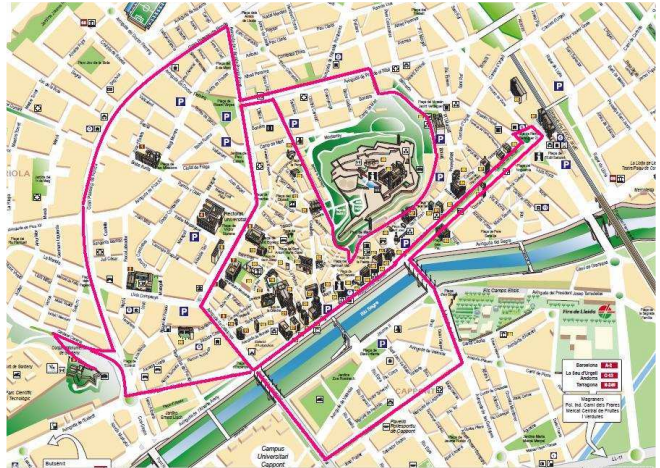

PANORÀMICA DE LLEIDA

Vista panoràmica des del Castell Templer de Gardeny

Indibil i Mandoni

Estació de trens Lleida - Pirineus

Els grups que disposin d'autocar propi poden fer un circuit panoràmic de la ciutat que permet endur-se una visió general de la ciutat a través de les explicacions d'un guia que pujaria a l'autocar.

La ruta proposada seria la següent:

- ❖ Av. Blondel - Paeria
- ❖ Av. Madrid
- ❖ Av. Catalunya
- ❖ Rambla d'Aragó - Universitat
- ❖ Prat de la Riba – Ricard Viñes
- ❖ Carrer Sant Martí – Mercat del Pla
- ❖ Canyeret – Seu Vella
- ❖ Prat de la Riba
- ❖ Av. Alcalde Rovira Roure
- ❖ Gran Passeig de Ronda
- ❖ Castell Templer de Gardeny
- ❖ Av. Madrid
- ❖ Cappont - Pont de l'Estudi General
- ❖ Carrer de la Dra. Castells
- ❖ Av. Garrigues – Camps Elisis
- ❖ Rambla de Ferran – Estació de trens

*Cal disposar d'autocar propi.
Ruta exterior, no són necessàries entrades*

Durada: 1h

Punt de trobada: A convenir