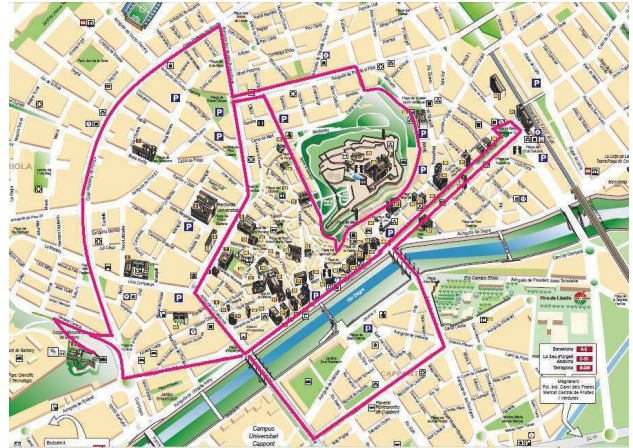

PANORÀMICA DE LLEIDA

Vista panoràmica des del Castell Templer de Gardeny

Indibil i Mandoni

Estació de trens Lleida - Pirineus

Els grups que disposin d'autocar propi poden fer un circuit panoràmic de la ciutat que permet endur-se una visió general de la ciutat a través de les explicacions d'un guia.

La ruta proposada seria la següent:

- ❖ Av. Blondel - Paeria
- ❖ Av. Madrid
- ❖ Av. Catalunya
- ❖ Rambla d'Aragó - Universitat
- ❖ Prat de la Riba – Ricard Viñes
- ❖ Carrer Sant Martí – Mercat del Pla
- ❖ Canyeret – Seu Vella
- ❖ Prat de la Riba
- ❖ Av. Alcalde Rovira Roure
- ❖ Gran Passeig de Ronda
- ❖ Castell Templer de Gardeny
- ❖ Av. Madrid
- ❖ Capponet - Pont de l'Estudi General
- ❖ Carrer de la Dra. Castells
- ❖ Av. Garrigues – Camps Elisis
- ❖ Rambla de Ferran – Estació de trens

*Cal disposar d'autocar propi.
Ruta exterior, no són necessàries entrades*

Durada: 1h

Punt de trobada: A convenir